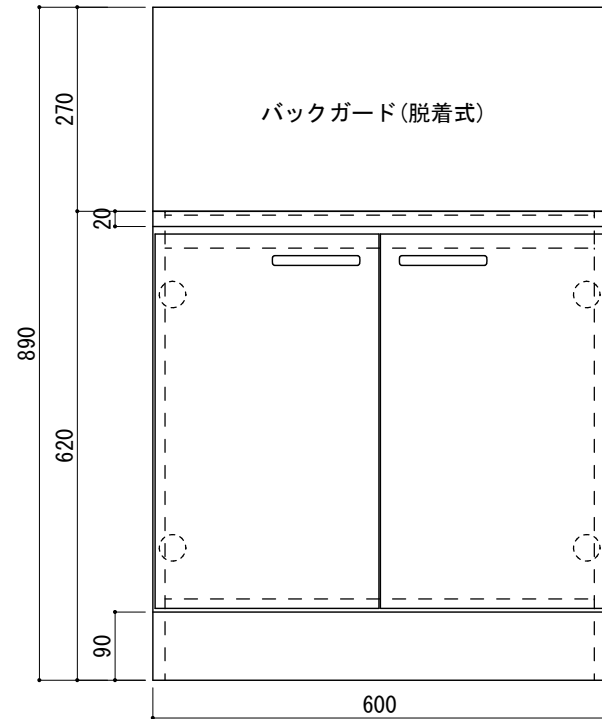

仕 様	
コンロトップ	SUS-430 0.4mm BA
バックガード	SUS-430 0.4mm BA
扉	両面フラッシュ17mm ポリエステル化粧板
側板	パーティクルボード15mm クリーンコートシート貼り
背板	MDFカラー合板2.5mm
底板	片面フラッシュ17.5mm カラー合板
取手	金属製(ボーゲンハンドルP96)
蝶番	スライド蝶番
付属品	バックガード

# SUZURAN KITCHEN

寸法 : W600*D545*H620	工事名	株式会社 樋口	設計 製図	御確認	縮尺
	スズラン コンロ台		R. KAKIZAKI 19' 02/21		
	図面名	台数	札幌市白石区菊水3条4丁目2 tel. 011-811-2156	年 月 日	図番
	NSS-603KG				NSS603KG_1