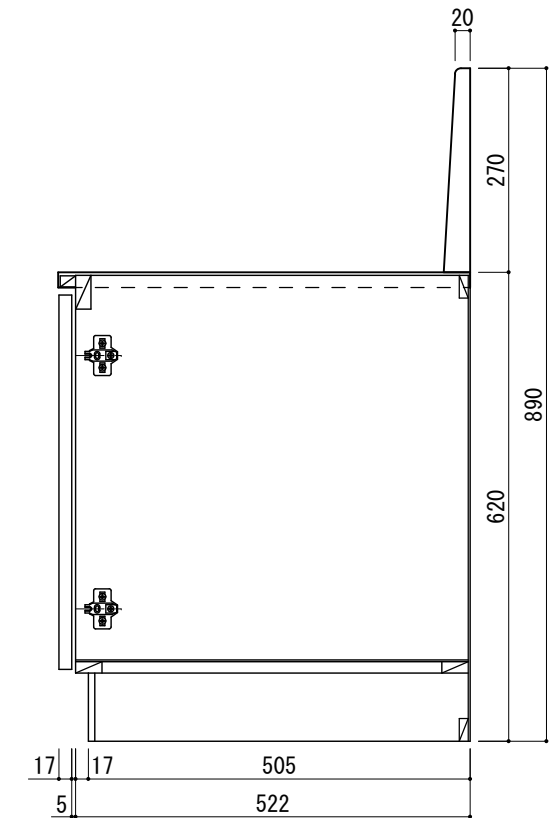

仕 様	
コンロトップ	SUS-430 0.4mm BA
バックガード	SUS-430 0.4mm BA
扉	両面フラッシュ17mm ポリエステル化粧板
側板	パーティクルボード15mm クリーンコートシート貼り
背板	MDFカラー合板2.5mm
底板	片面フラッシュ17.5mm カラー合板
取手	金属製(ボーゲンハンドルP96)
蝶番	スライド蝶番
付属品	バックガード

# SUZURAN KITCHEN

寸法 : W600*D545*H620	工事名	株式会社 樋口	設計 製図	御確認	縮尺
	スズラン コンロ台		R. KAKIZAKI 19' 02/21		
	図面名	台数	札幌市白石区菊水3条4丁目2 tel. 011-811-2156	年 月 日	図番
	NSS-603KG				NSS603KG_1