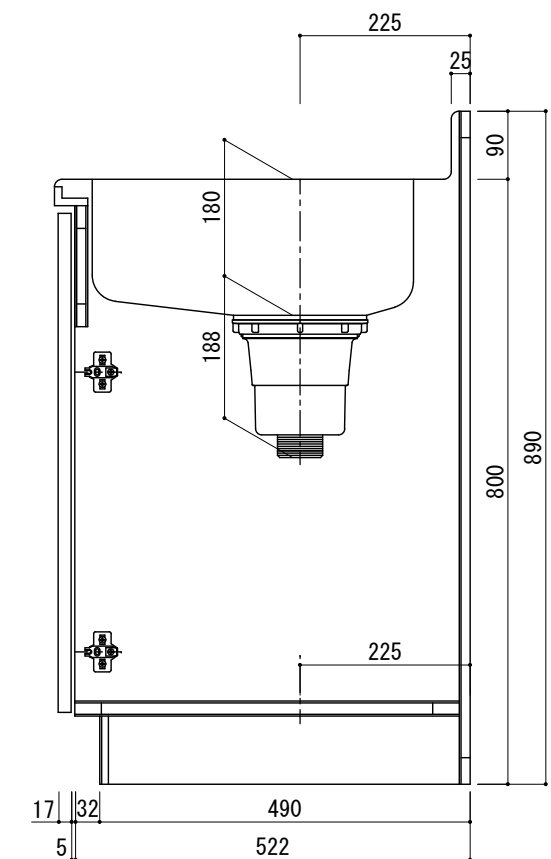

仕 様	
シンク	SUS-430 0.6mm No. 4
トップ	SUS-430 0.6mm HL
扉	両面フラッシュ17mm ポリエステル化粧板
側板	パーティクルボード15mm クリーンコートシート貼り
背板	片面フラッシュ14.5mm カラー合板
底板	片面フラッシュ20mm SUS-430 0.3mm #400 貼
取手	金属製
蝶番	スライド蝶番
付属品	包丁差し L棚 大型ゴミ収納器(SBK)
	排水ホース ホース回転板

SUZURAN KITCHEN

寸法 : W900*D550*H800	工事名	株式会社 樋口	設計 製図	御確認	縮尺
	スズラン 流し台		R. KAKIZAKI 18' 02/13		1/10
	図面名	台数	札幌市白石区菊水3条4丁目2 tel. 011-811-2156	年 月 日	図番
	NEX-903S				NEX-903S_1