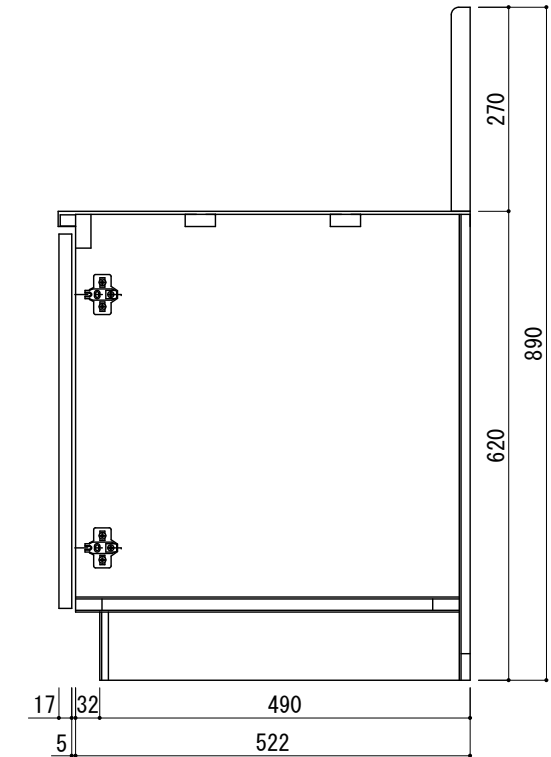

仕 様	
コンロトップ	SUS-430 0.6mm HL
バックガード	SUS-430 0.6mm HL
扉	両面フラッシュ17mm ポリエステル化粧板
側板	パーティクルボード15mm クリーンコートシート貼り
背板	片面フラッシュ14.5mm カラー合板
底板	片面フラッシュ20mm SUS-430 0.3mm #400 貼
取手	金属製
蝶番	スライド蝶番
付属品	バックガード

SUZURAN KITCHEN

寸法 : W750*D545*H620	工事名	株式会社 樋口	設計 製図	御確認	縮尺
	スズラン コンロ台		R. KAKIZAKI 18' 02/13		1/10
	図面名	台数	札幌市白石区菊水3条4丁目2 tel. 011-811-2156	年 月 日	図番
	NEX-753K				NEX-753K_1