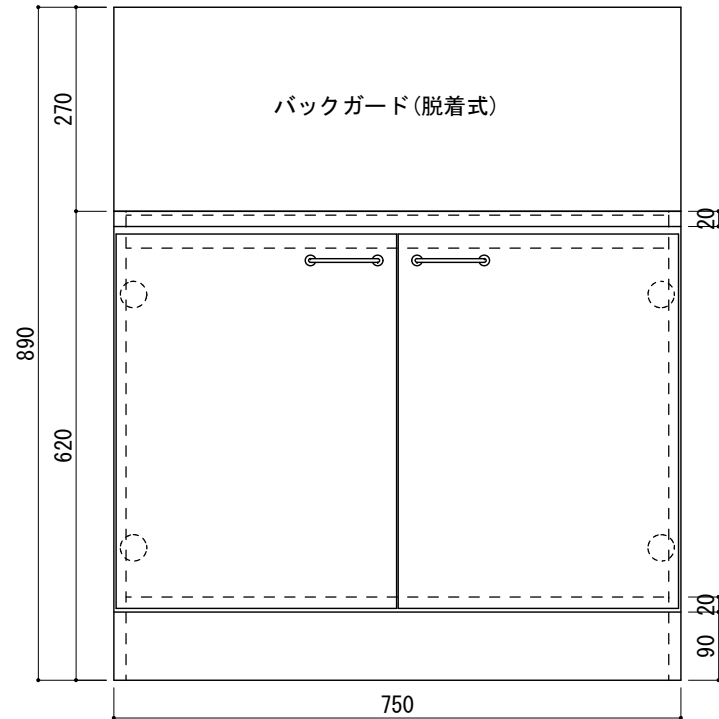

仕 様	
コンロトップ	SUS-430 0.6mm HL
バックガード	SUS-430 0.6mm HL
扉	両面フラッシュ17mm ポリエステル化粧板
側板	パーティクルボード15mm クリーンコートシート貼り
背板	片面フラッシュ14.5mm カラー合板
底板	片面フラッシュ20mm SUS-430 0.3mm #400 貼
取手	金属製
蝶番	スライド蝶番
付属品	バックガード

SUZURAN KITCHEN

寸法 : W750*D545*H620	工事名	株式会社 樋口	設計 製図	御確認	縮尺
	スズラン コンロ台		R. KAKIZAKI 18' 02/13		1/10
	図面名	台数	札幌市白石区菊水3条4丁目2 tel. 011-811-2156	年 月 日	図番
	NEX-753K				NEX-753K_1