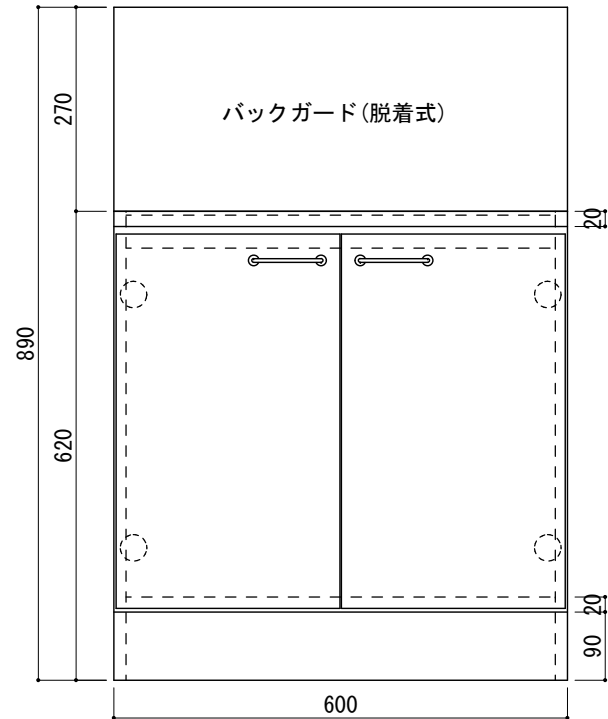

仕 様	
コンロトップ	SUS-430 0.6mm HL
バックガード	SUS-430 0.6mm HL
扉	両面フラッシュ17mm ポリエステル化粧板
側板	パーティクルボード15mm クリーンコートシート貼り
背板	片面フラッシュ14.5mm カラー合板
底板	片面フラッシュ20mm SUS-430 0.3mm #400 貼
取手	金属製
蝶番	スライド蝶番
付属品	バックガード

SUZURAN KITCHEN

寸法 : W600*D545*H620	工事名	株式会社 樋口	設計 製図	御確認	縮尺
	スズラン コンロ台		R. KAKIZAKI 18' 02/13		
	図面名	台数	札幌市白石区菊水3条4丁目2 tel. 011-811-2156	年 月 日	図番
	NEX-603K				NEX-603K_1