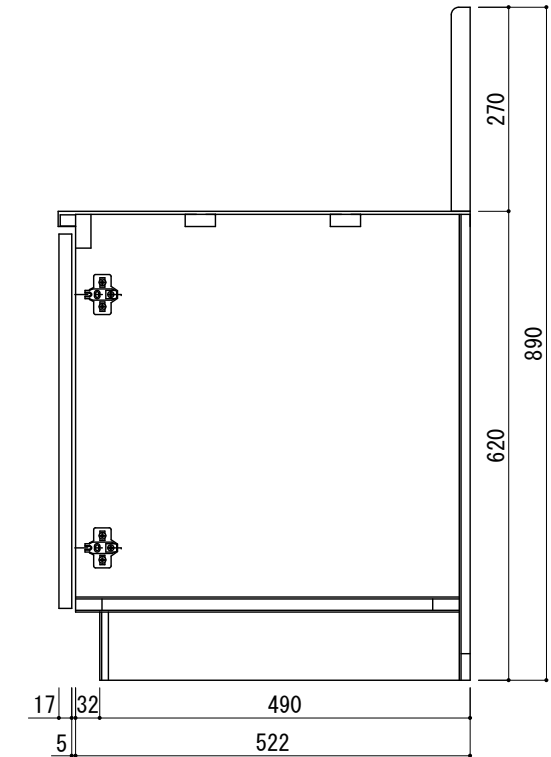

仕 様	
コンロトップ	SUS-430 0.6mm HL
バックガード	SUS-430 0.6mm HL
扉	両面フラッシュ17mm ポリエステル化粧板
側板	パーティクルボード15mm クリーンコートシート貼り
背板	片面フラッシュ14.5mm カラー合板
底板	片面フラッシュ20mm SUS-430 0.3mm #400 貼
取手	金属製
蝶番	スライド蝶番
付属品	バックガード

SUZURAN KITCHEN

寸法 : W600*D545*H620	工事名	株式会社 樋口	設計 製図	御確認	縮尺
	スズラン コンロ台		R. KAKIZAKI 18' 02/13		
	図面名	台数	札幌市白石区菊水3条4丁目2 tel. 011-811-2156	年 月 日	図番
	NEX-603K				NEX-603K_1